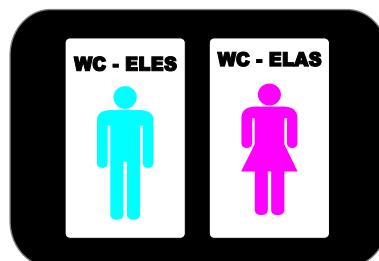

AcrilCenter

Fone: (0xx54)3219.4492

10777 1Unidade AeF(180x42)

10770 Conj. Placa Ele/Ela

10769 Conj. PI Executivo

() 11273 (240x200)

() Boneca 11071 (120x200H)
() Boneco 11072 (120x200H)

() 11025 Boneca (101x190h)
() 11026 Boneco (109x191h)