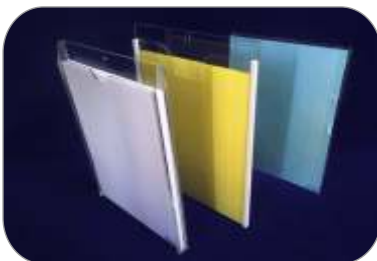

# QUADROS D' PAREDE

Organização, Praticidade e Beleza

**AcrilCenter**

Fone: (0xx54)3219.4492

10490 Visor A4 Pais 01 Face  
10450 Visor A4 Ret. 01 Face

10305-10435-10363  
Porta Folhas de Parede

39 Display em U p/Fls  
600x300Hx200