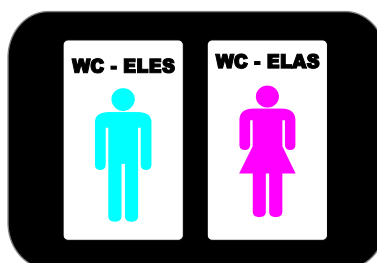

## 2. Linha de Sinalização

Placas Indicativas e Quadros  
em Acrílico

*Identifica*

*Informa*

*Divulga*

**(54)3219.4492**

# PLACAS de PORTAS

Organização, Praticidade e Beleza

**AcrilCenter**

Fone: (0xx54)3219.4492

10777 1Unidade AeF(180x42)

10770 Conj. Placa Ele/Ela

10769 Conj. PI Executivo

( ) 11273 (240x200)

( ) Boneca 11071 (120x200H)  
( ) Boneco 11072 (120x200H)

( ) 11025 Boneca (101x190h)  
( ) 11026 Boneco (109x191h)

( ) 11274 (150x130)

( ) 11275 (150x100)  
( ) 11276 (150x100)

( ) 10776 (220x55)

10 PL C/AD (300x150)