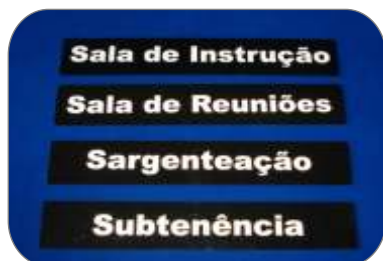

29 Cristal e Preto

10777 AB - 11289 B

Nr de Casa e Prédio  
( ) 200x100x2,40 ( ) 180x80x2,40

32 PI com Adesivos

33 Ind. Apartamentos

34 - Letras em Adesivo

35 - PL C-Letras em  
Acrílico

36 - Letras Maciças